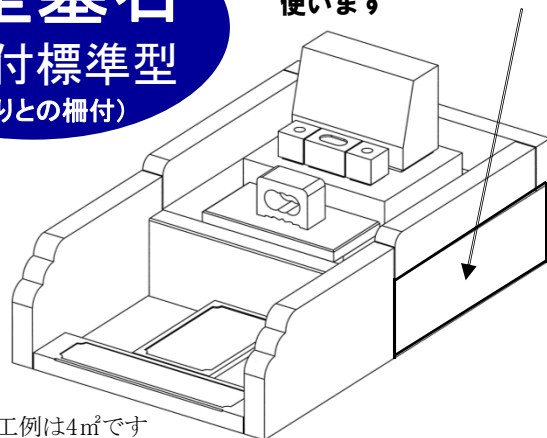

4㎡

110 万円より

6㎡

130 万円より

洋型墓石 羽目付標準型 (周りとの柵付)

左右後に挟まれて見えないのでコンクリートが多いのですが、当社は御影石を使います

本施工例は4㎡です

当社は見えない部分も御影石を使います (コンクリート立ち上げ施工が多いです)