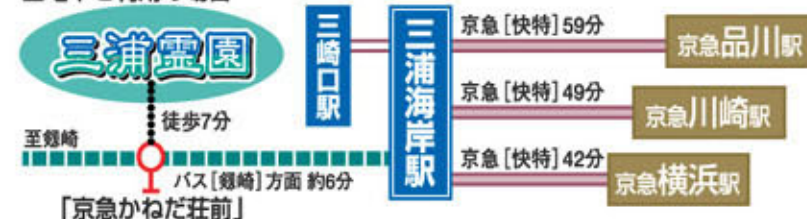

★低金利建墓ローンご利用の場合
月々9,805円より

土地代、墓石、外柵代、工事代、基本彫刻代、消費税込み総額
(安心の団体信用生命保険付)

*緑地付墓所1.0㎡、総額1,650,000円(税込)を頭金0円、ボーナス月4万円(年2回・計8万円)、残金10年(120回均等)の建墓ローン(生保付)で購入した場合の返済例です。

緑地付墓所
1.0㎡
(施工例)

日本庭園

霊園内の法要堂・日本庭園

大型駐車場

区画面積	土地代 (永代使用料)	墓石・工事等一式	合計(税込)	年間管理費 (税込)
緑地付墓所1.0㎡	600,000円	1,050,000円~	1,650,000円~	10,080円
芝生墓所1.5㎡	900,000円	1,260,000円~	2,160,000円~	12,600円
一般墓所1.0㎡	600,000円	1,575,000円~	2,175,000円~	7,350円

◎低金利の「建墓ローン」がご利用できます。詳しくは営業員にお尋ね下さい。
◎その他の区画も多数ご用意しております。

オーシャンビュー霊園
三浦霊園 宗教・宗派
一切不問

海に見える公園墓地

交通
アクセス

- 京急「三浦海岸」駅まで
快速特急利用で
- 京急品川駅より **59分**
- 京急川崎駅より **49分**
- 京急横浜駅より **42分**

- お車ご利用の場合
- ◆横浜横須賀道路
佐原I.C.より車で約**17分**
(約11.25km)
衣笠I.C.→三浦縦貫道路利用も便利です。
- ◆京浜急行線
三浦海岸駅(約4.0km)
三崎口駅(約4.1km)

※電車の所要時間は平均時速40kmの場合です。道路状況等により多少の時間差が生じます。

ご自宅や最寄り駅より無料送迎致します。★ご来園の際は必ずご持参の上、霊園販売事務所へお越し下さい。

★創業83年★
信頼と実績を誇ります

株式会社 **阿部石材店**

〒210-0846 川崎市川崎区小田2-15-2 阿部ビル

●お問合せ・資料請求は

0120-40-1441

受付時間 AM8:00~PM7:00(日曜・祭日も受付けております)・毎週水曜日は休日